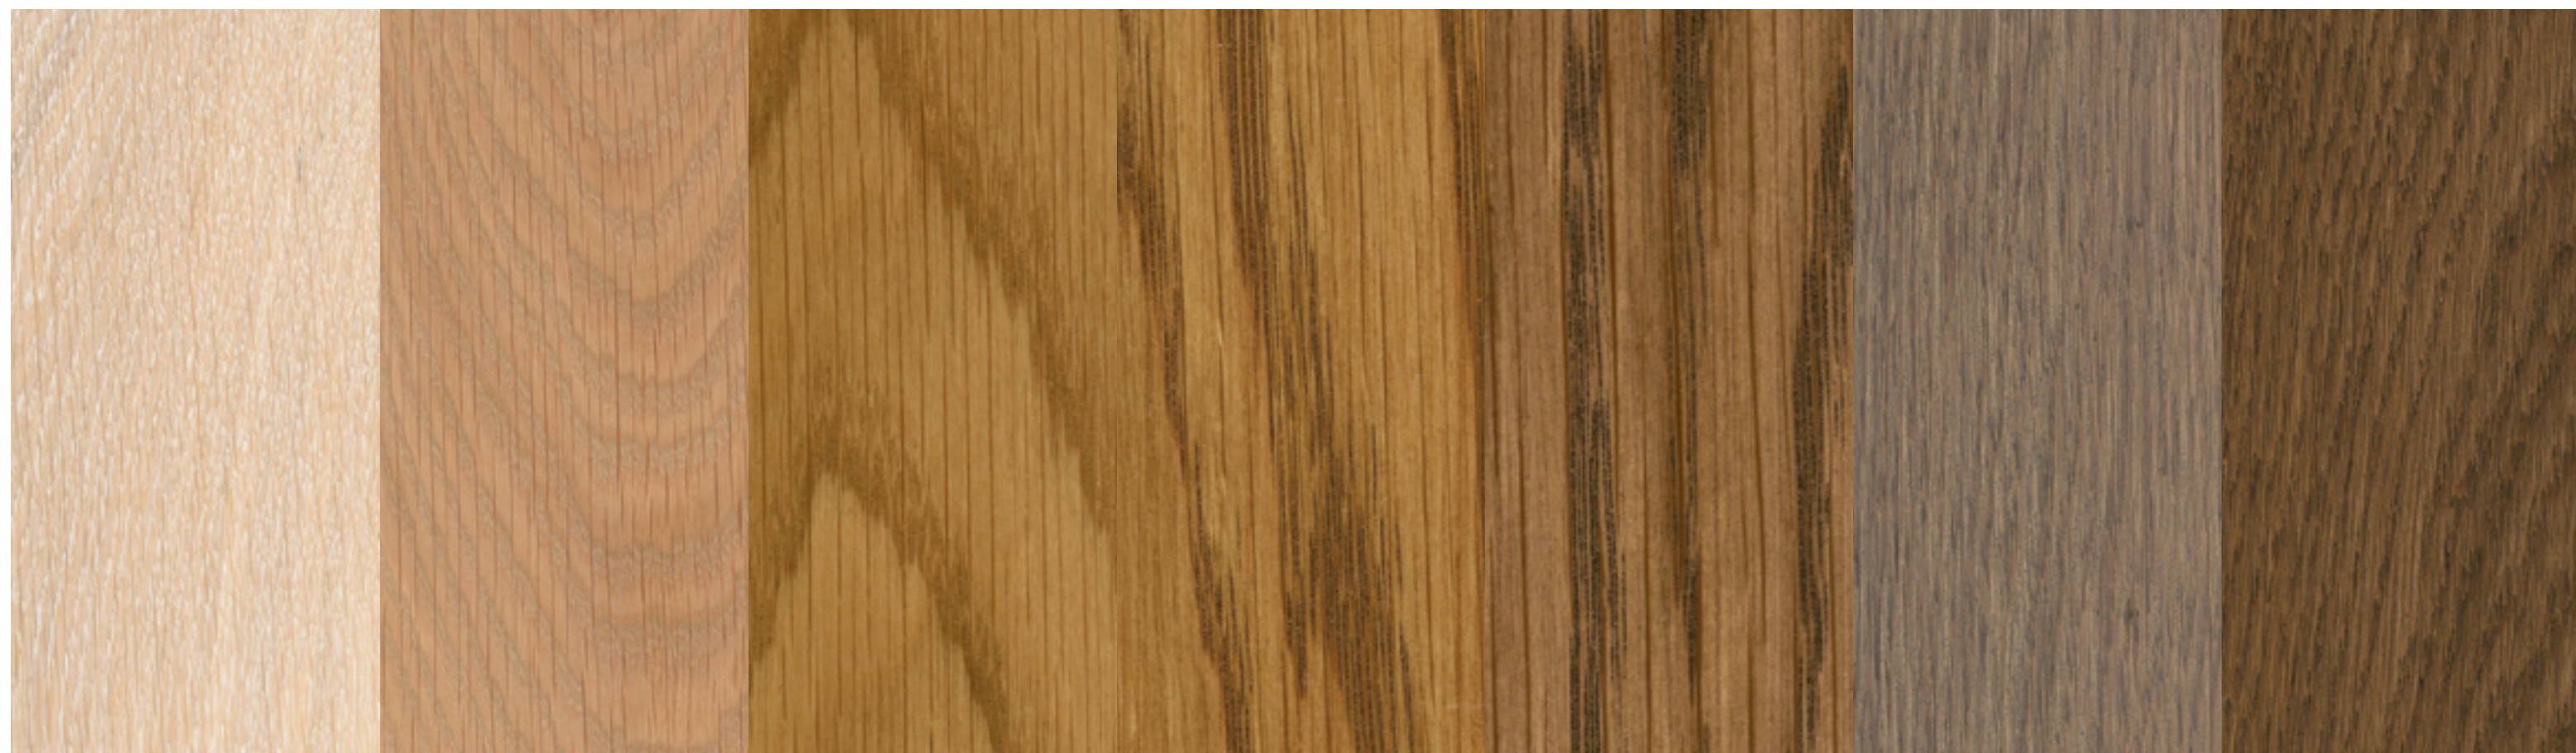

3067
SVĚTLE ŠEDÁ

3071
MEDOVÝ

3072
JANTAROVÝ

3073
HNĚDÁ ZEM

3074
GRAFIT

3075
ČERNÁ

BARVY A OCHRANA UVNITŘ

BAREVNĚ
NATŮNOVAT
NEBO DOCÍLIT
EFEKTŮ

TVRDÝ VOSKOVÝ OLEJ BAREVNÝ & EFEKT

Vysoce kvalitní Tvrdý voskový olej obohacený barevnými pigmenty k vytvoření odstínů nebo s efektem odstínů docílené pravými metalickými částicemi pro podlahy a nábytek. (Příklady na dubu)

www.au-mex.cz

3040
TRANSPARENTNĚ BÍLÝ